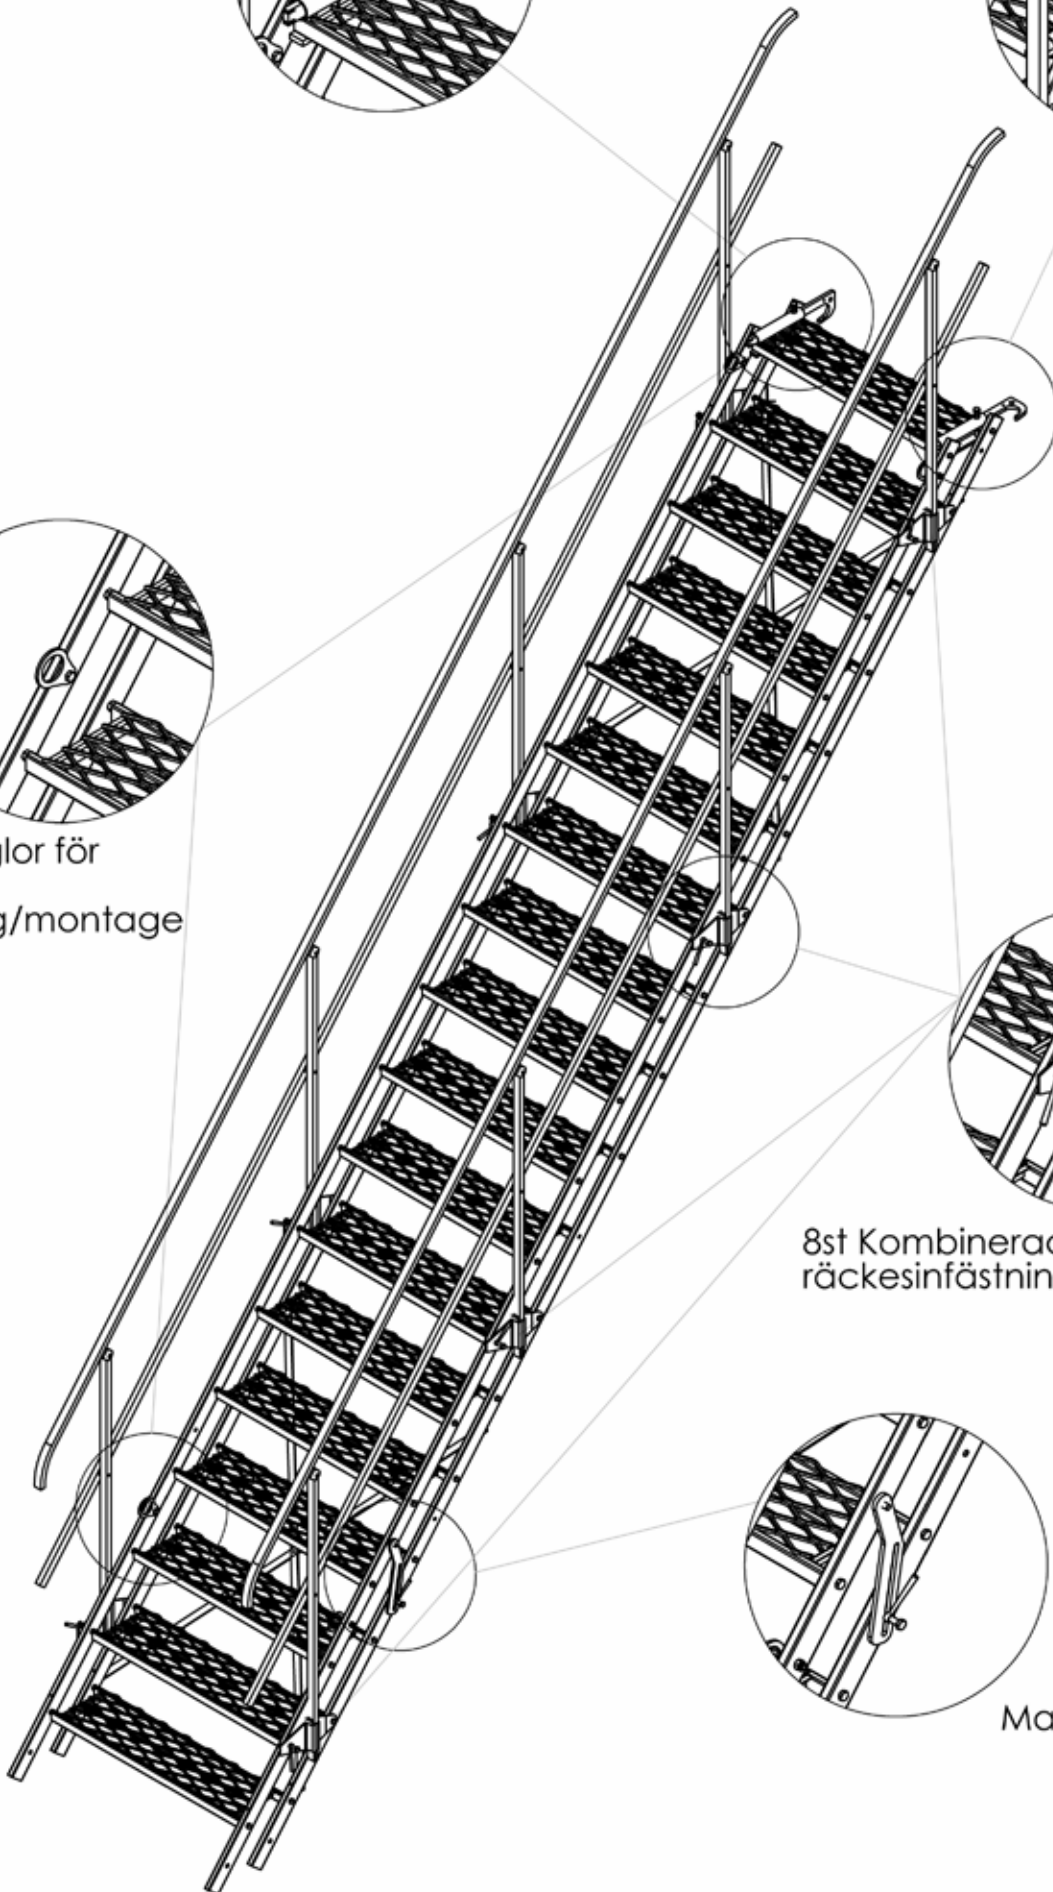

WORXSAFE

18 stegs byggtrappa

WORXSAFE

Kombinerat
rörställningsfäste/valvfäste

4 st lyftöglor för
enklare
hantering/montage

8st Kombinerad
räckesinfästning/trapplåsning

Manuellt trappplås

WORXSAFE

INFO:
Worxsafes temporära trappor är konstruerade och tillverkade enligt EN 12811.

Art nr:
830524 Bodtrappa 18 steg
830525 Bodtrappa Räcke 18 steg

Vikt komplett med 2st räcken, 190kg

FRANSSON
BYGGMASKINER AB