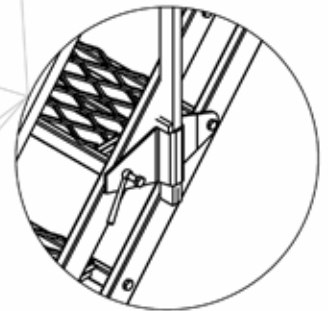

WORXSAFE

18 stegs byggtrappa

WORXSAFE

Kombinerat
rörställningsfäste/valvfäste

4 st lyftöglor för
enklare
hantering/montage

8st Kombinerad
räckesinfästning/trapplåsning

Manuellt trappplås

WORXSAFE

INFO:
Worxsafes temporära trappor är konstruerade och tillverkade enligt EN 12811.

Art nr:
830524 Bodtrappa 18 steg
830525 Bodtrappa Räcke 18 steg

Vikt komplett med 2st räcken, 190kg

FRANSSON
BYGGMASKINER AB