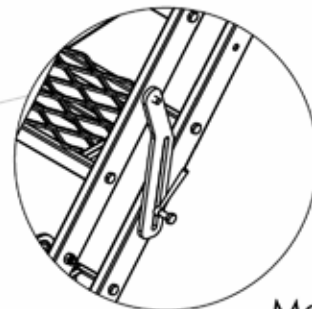

WORXSAFE

18 stegs byggtrappa

WORXSAFE

Kombinerat
rörställningsfäste/valvfäste

4 st lyftöglor för
enklare
hantering/montage

8st Kombinerad
räckesinfästning/trapplåsning

Manuellt trappplås

WORXSAFE

INFO:
Worxsafes temporära trappor är konstruerade och tillverkade enligt EN 12811.

Art nr:
830524 Bodtrappa 18 steg
830525 Bodtrappa Räcke 18 steg

Vikt komplett med 2st räcken, 190kg

FRANSSON
BYGGMASKINER AB