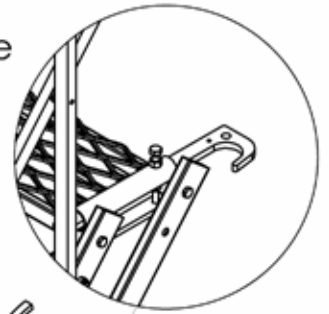

WORXSAFE

18 stegs byggtrappa

WORXSAFE

Kombinerat
rörställningsfäste/valvfäste

4 st lyftöglor för
enklare
hantering/montage

8st Kombinerad
räckesinfästning/trapplåsning

Manuellt trappplås

WORXSAFE

INFO:
Worxsafes temporära trappor är konstruerade och tillverkade enligt EN 12811.

Art nr:
830524 Bodtrappa 18 steg
830525 Bodtrappa Räcke 18 steg

Vikt komplett med 2st räcken, 190kg

FRANSSON
BYGGMASKINER AB