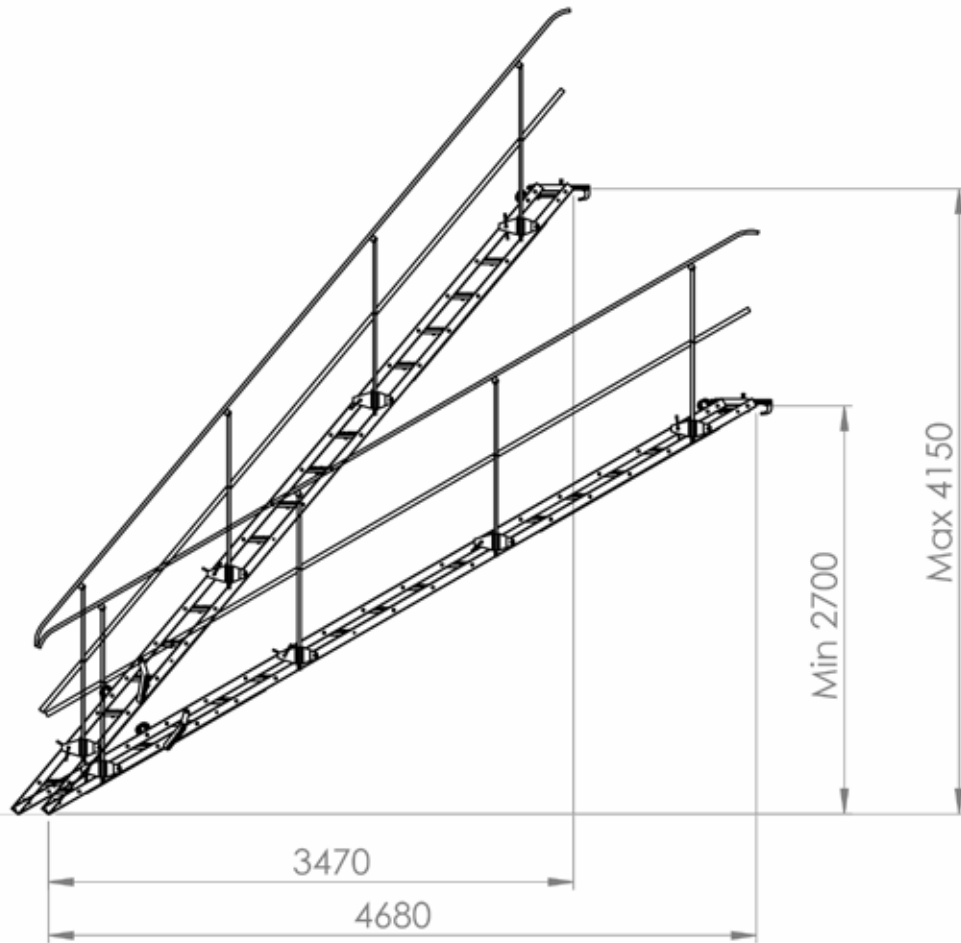

WORXSAFE

18 stegs byggtrappa

WORXSAFE

Kombinerat
rörställningsfäste/valvfäste

4 st lyftöglor för
enklare
hantering/montage

8st Kombinerad
räckesinfästning/trapplåsning

Manuellt trappplås

WORXSAFE

INFO:
Worxsafes temporära trappor är konstruerade och tillverkade enligt EN 12811.

Art nr:
830524 Bodtrappa 18 steg
830525 Bodtrappa Räcke 18 steg

Vikt komplett med 2st räcken, 190kg

FRANSSON
BYGGMASKINER AB