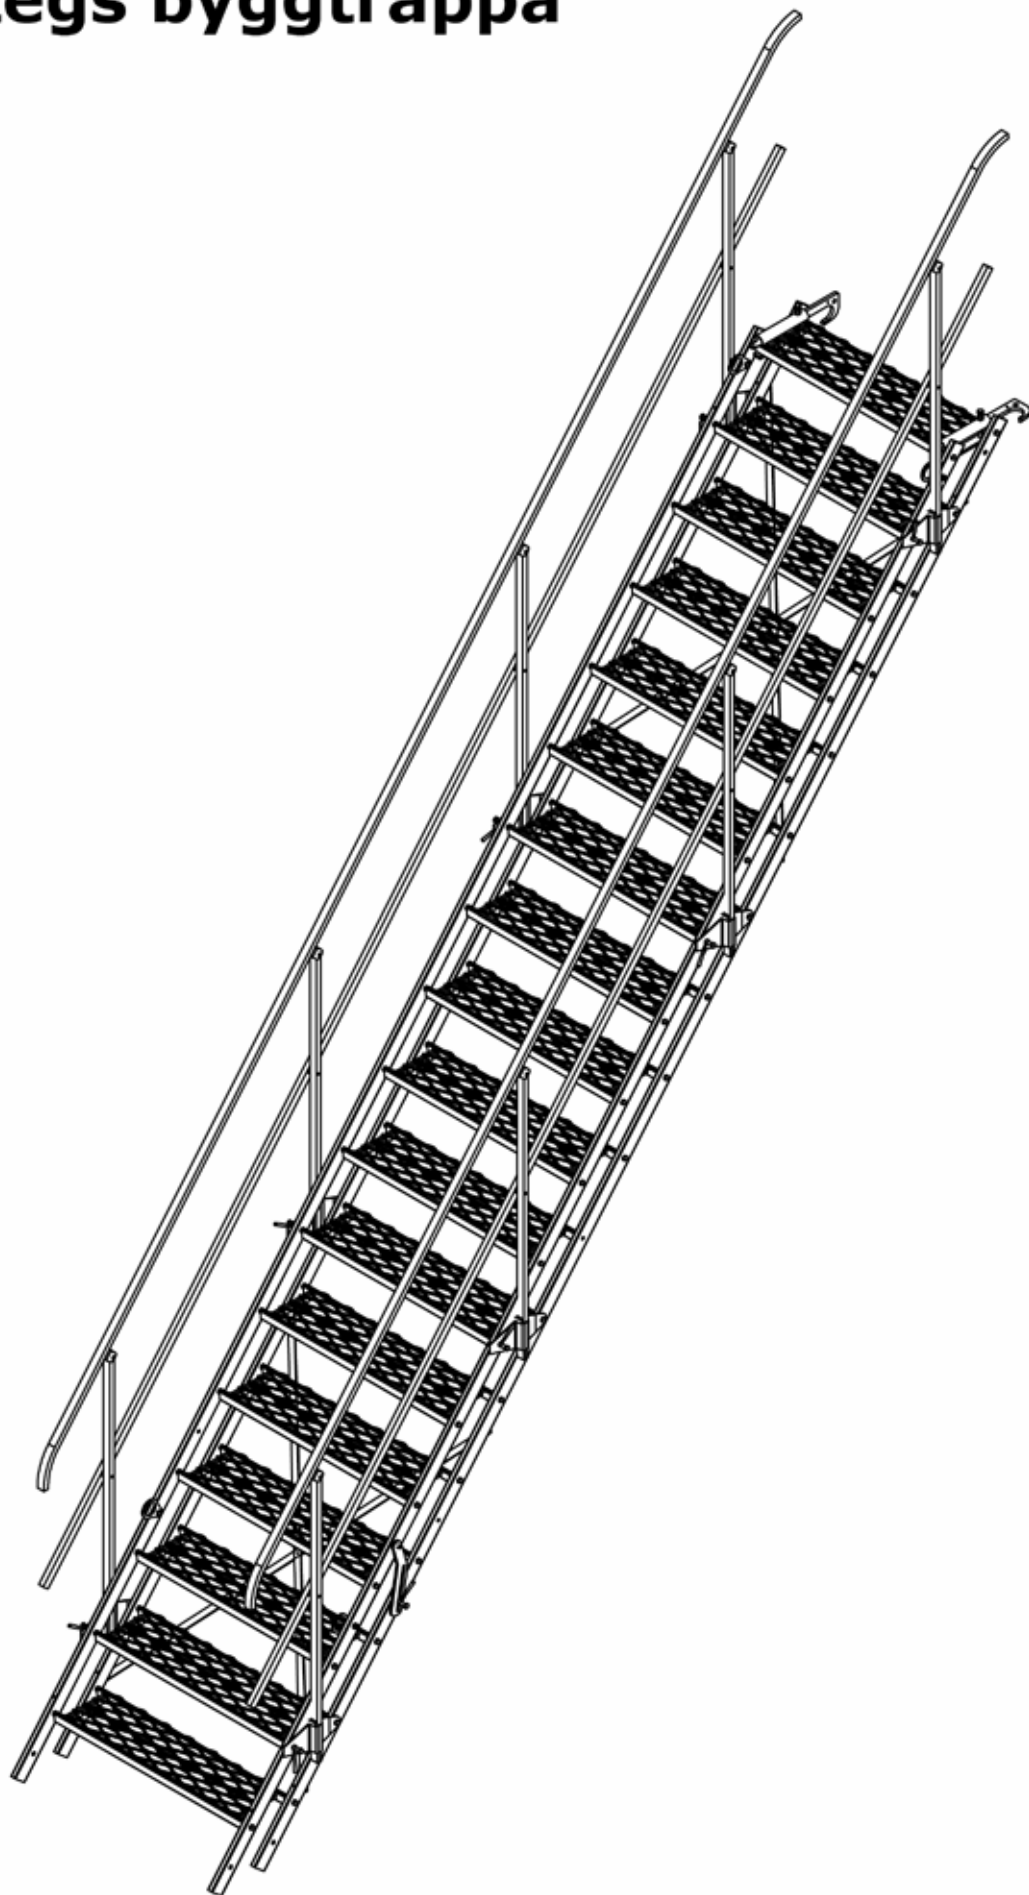

WORXSAFE

18 stegs byggtrappa

WORXSAFE

Kombinerat
rörställningsfäste/valvfäste

4 st lyftöglor för
enklare
hantering/montage

8st Kombinerad
räckesinfästning/trapplåsning

Manuellt trappplås

WORXSAFE

INFO:
Worxsafes temporära trappor är konstruerade och tillverkade enligt EN 12811.

Art nr:
830524 Bodtrappa 18 steg
830525 Bodtrappa Räcke 18 steg

Vikt komplett med 2st räcken, 190kg

FRANSSON
BYGGMASKINER AB