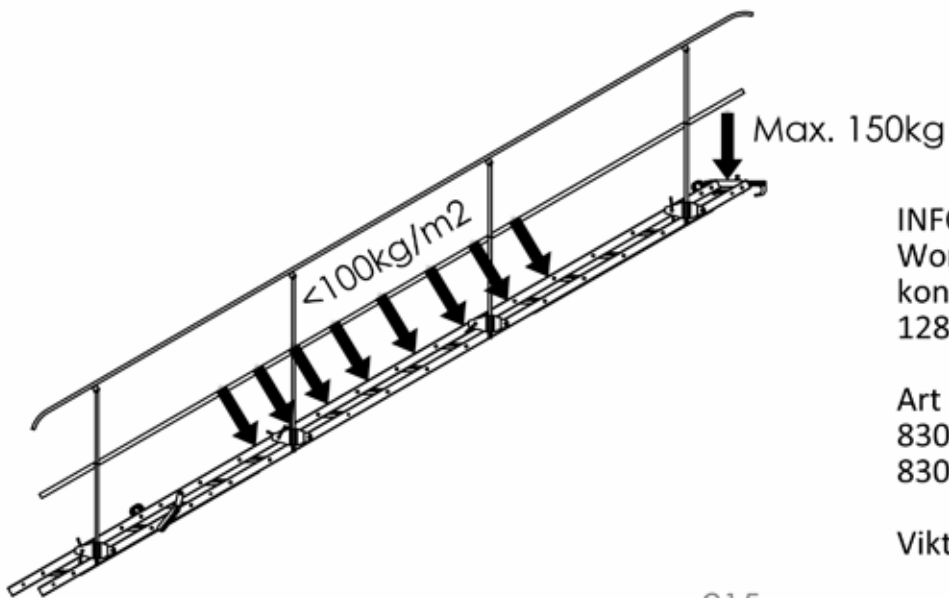

WORXSAFE

18 stegs byggtrappa

WORXSAFE

Kombinerat
rörställningsfäste/valvfäste

4 st lyftöglor för
enklare
hantering/montage

8st Kombinerad
räckesinfästning/trapplåsning

Manuellt trappplås

WORXSAFE

INFO:
Worxsafes temporära trappor är konstruerade och tillverkade enligt EN 12811.

Art nr:
830524 Bodtrappa 18 steg
830525 Bodtrappa Räcke 18 steg

Vikt komplett med 2st räcken, 190kg

FRANSSON
BYGGMASKINER AB