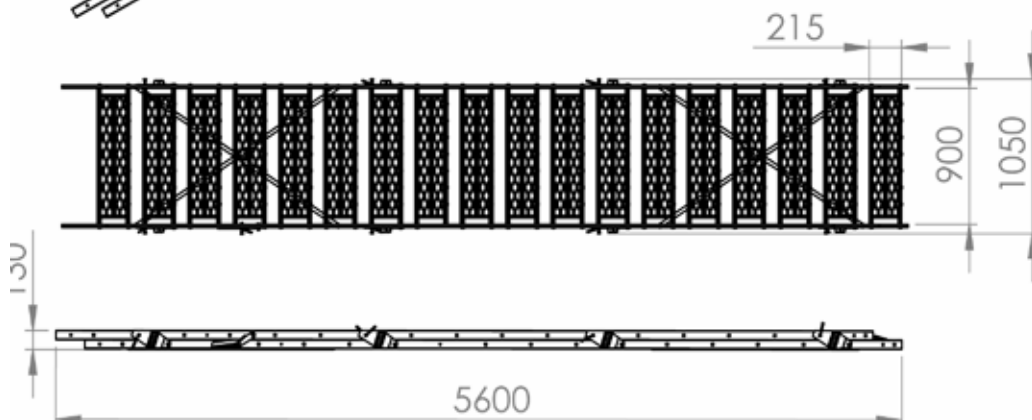

WORXSAFE

18 stegs byggtrappa

WORXSAFE

Kombinerat
rörställningsfäste/valvfäste

4 st lyftöglor för
enklare
hantering/montage

8st Kombinerad
räckesinfästning/trapplåsning

Manuellt trappplås

WORXSAFE

INFO:
Worxsafes temporära trappor är konstruerade och tillverkade enligt EN 12811.

Art nr:
830524 Bodtrappa 18 steg
830525 Bodtrappa Räcke 18 steg

Vikt komplett med 2st räcken, 190kg

FRANSSON
BYGGMASKINER AB